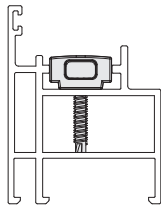

ADAPTABILIDAD

Los pasadores de puerta DENE están dimensionados de forma que se adapten a todos los canales de puerta estándar del mercado. Su geometría permite también que se puedan instalar en ventanas de Canal Europeo. Estas características permiten que con un solo producto se cubran todas las series estándar del mercado.

Perfiles de Canal Europeo

Perfiles de Canal Centrado

VERSATILIDAD

Para cubrir los diferentes rangos de puerta que se puedan plantear, los pasadores de puerta DENE cuentan con tres longitudes diferentes:

- **Largo de 140mm:** Pensado especialmente para puertas con cerraduras multipunto.
- **Largo de 140mm EVO:** diseñado para puertas de elevado tránsito.
- **Largo de 220mm y 450mm:** diseñados para dar solución a puertas de elevado tránsito de personas. Permiten acercar al usuario la palanca para facilitar su accionamiento en las diversas situaciones que se puedan presentar.