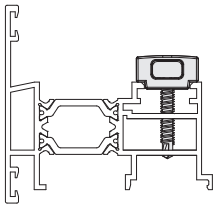

ADAPTABILIDAD

Los pasadores de puerta DENE están dimensionados de forma que se adapten a todos los canales de puerta estándar del mercado. Su geometría permite también que se puedan instalar en ventanas de Canal Europeo. Estas características permiten que con un solo producto se cubran todas las series estándar del mercado.

Perfiles de Canal Europeo

Perfiles de Canal Centrado

VERSATILIDAD

Para cubrir los diferentes rangos de puerta que se puedan plantear, los pasadores de puerta DENE cuentan con tres longitudes diferentes:

- **Largo de 140mm:** Pensado especialmente para puertas con cerraduras multipunto.
- **Largo de 140mm EVO:** diseñado para puertas de elevado tránsito.
- **Largo de 220mm y 450mm:** diseñados para dar solución a puertas de elevado tránsito de personas. Permiten acercar al usuario la palanca para facilitar su accionamiento en las diversas situaciones que se puedan presentar.