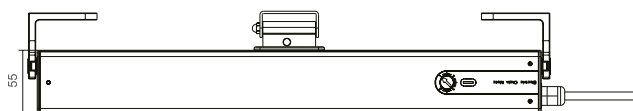

AM-56 BASIC

ARTÍCULO
105073001

Artículo	Modelo	Velocidad	Medida A	Voltaje	Potencia Nominal	Fuerza	Peso máximo	IP
105073001	AM56-L250N-400MM	10mm/s	455mm	230V	28W	250N	25Kg	IP42

Motor de cadena para ventana. Ofrece un amplio voltaje 100-240V.
Aplicación para ventanas instaladas en altura con difícil acceso manual.
Compatible con todos los automatismos A-OK.

Características

- Ofrece un amplio voltaje 100-240V.
- Aplicación para ventanas instaladas en altura con difícil acceso manual.
- Compatible con todos los automatismos A-OK.
- Ajuste de apertura mediante regulador.
- Máxima apertura de 400mm.
- Aplicación para ventanas de tamaño reducido, por debajo de los 470mm.
- Parada automática por obstáculo, protegiendo tanto al motor como al usuario.
- Motor de larga duración de vida.
- Cadena fabricada con doble capa de acero inoxidable.
- Carcasa de aluminio con acabado de calidad, acabado zinc en cubierta y soportes.
- Fácil de instalar y desinstalar.

Finals de carrera de apertura programables

Apertura máxima de 40 cm

Tamaño reducido, apto para ventanas a partir de 47 cm