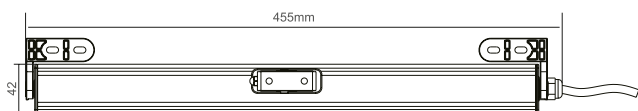

AM-56 BASIC

ARTÍCULO
105073001

Artículo	Modelo	Velocidad	Medida A	Voltaje	Potencia Nominal	Fuerza	Peso máximo	IP
105073001	AM56-L250N-400MM	10mm/s	455mm	230V	28W	250N	25Kg	IP42

Motor de cadena para ventana. Ofrece un amplio voltaje 100-240V.
Aplicación para ventanas instaladas en altura con difícil acceso manual.
Compatible con todos los automatismos A-OK.

Características

- Ofrece un amplio voltaje 100-240V.
- Aplicación para ventanas instaladas en altura con difícil acceso manual.
- Compatible con todos los automatismos A-OK.
- Ajuste de apertura mediante regulador.
- Máxima apertura de 400mm.
- Aplicación para ventanas de tamaño reducido, por debajo de los 470mm.
- Parada automática por obstáculo, protegiendo tanto al motor como al usuario.
- Motor de larga duración de vida.
- Cadena fabricada con doble capa de acero inoxidable.
- Carcasa de aluminio con acabado de calidad, acabado zinc en cubierta y soportes.
- Fácil de instalar y desinstalar.

Finals de carrera de apertura programables

Apertura máxima de 40 cm

Tamaño reducido, apto para ventanas a partir de 47 cm