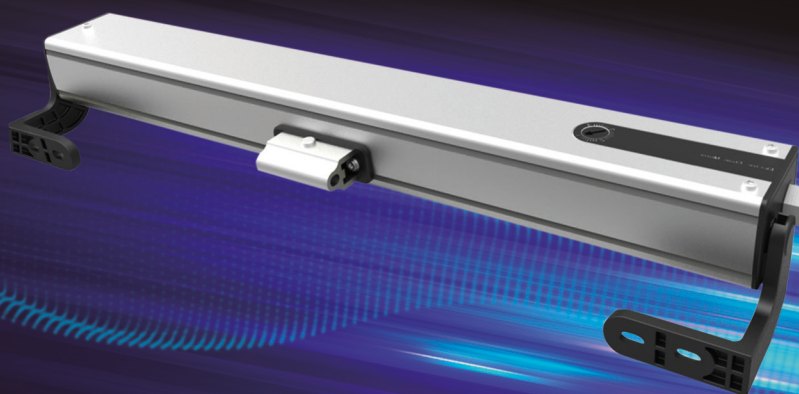

AM-56 BASIC

ARTÍCULO
105073001

Artículo	Modelo	Velocidad	Medida A	Voltaje	Potencia Nominal	Fuerza	Peso máximo	IP
105073001	AM56-L250N-400MM	10mm/s	455mm	230V	28W	250N	25Kg	IP42

Motor de cadena para ventana. Ofrece un amplio voltaje 100-240V.
Aplicación para ventanas instaladas en altura con difícil acceso manual.
Compatible con todos los automatismos A-OK.

Características

- Ofrece un amplio voltaje 100-240V.
- Aplicación para ventanas instaladas en altura con difícil acceso manual.
- Compatible con todos los automatismos A-OK.
- Ajuste de apertura mediante regulador.
- Máxima apertura de 400mm.
- Aplicación para ventanas de tamaño reducido, por debajo de los 470mm.
- Parada automática por obstáculo, protegiendo tanto al motor como al usuario.
- Motor de larga duración de vida.
- Cadena fabricada con doble capa de acero inoxidable.
- Carcasa de aluminio con acabado de calidad, acabado zinc en cubierta y soportes.
- Fácil de instalar y desinstalar.

Finals de carrera de apertura programables

Apertura máxima de 40 cm

Tamaño reducido, apto para ventanas a partir de 47 cm