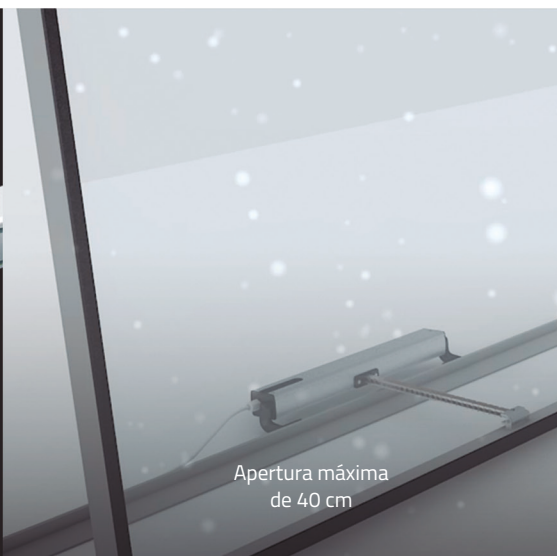

AM-56 BASIC

ARTÍCULO
105073001

Artículo	Modelo	Velocidad	Medida A	Voltaje	Potencia Nominal	Fuerza	Peso máximo	IP
105073001	AM56-L250N-400MM	10mm/s	455mm	230V	28W	250N	25Kg	IP42

Motor de cadena para ventana. Ofrece un amplio voltaje 100-240V.
Aplicación para ventanas instaladas en altura con difícil acceso manual.
Compatible con todos los automatismos A-OK.

Características

- Ofrece un amplio voltaje 100-240V.
- Aplicación para ventanas instaladas en altura con difícil acceso manual.
- Compatible con todos los automatismos A-OK.
- Ajuste de apertura mediante regulador.
- Máxima apertura de 400mm.
- Aplicación para ventanas de tamaño reducido, por debajo de los 470mm.
- Parada automática por obstáculo, protegiendo tanto al motor como al usuario.
- Motor de larga duración de vida.
- Cadena fabricada con doble capa de acero inoxidable.
- Carcasa de aluminio con acabado de calidad, acabado zinc en cubierta y soportes.
- Fácil de instalar y desinstalar.

Finals de carrera de apertura programables

Apertura máxima de 40 cm

Tamaño reducido, apto para ventanas a partir de 47 cm