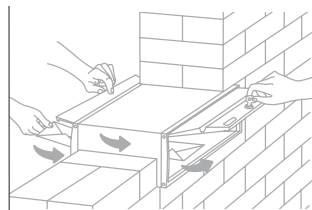

Buzones de Correo | Buzones de doble acceso

EVOLUTION DOBLE

MEDIDAS

H4750: 120x240x250 mm.

CARACTERÍSTICAS

Cuerpo y puerta de acero galvanizado de gran robustez y resistencia al exterior

(Vista trasera)

Cerradura Grado 1 según normativa EN-13724

**Comodidad de uso:** la apertura lateral del buzón facilita la retirada de la correspondencia.

01 (blanco)

04 (negro)

02 (plata)

H4750

La correspondencia se introduce desde el exterior y se recoge en el interior, evitando la entrada de personas ajenas a la comunidad.

REPUESTOS

- Cerradura: CER05A10CR.
- Tarjetero: TJO00029-2.

- A elegir en pág. 63

EVOLUTION DOBLE

Medidas en mm.

Cuerpo y puerta de acero BLANCO	H4750-01
Cuerpo y puerta de acero NEGRO	H4750-04
Cuerpo y puerta de acero PLATA	H4750-02