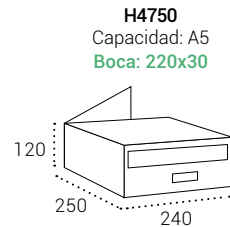

Buzones de Correo | Buzones de doble acceso

EVOLUTION DOBLE

MEDIDAS

H4750: 120x240x250 mm.

CARACTERÍSTICAS

Cuerpo y puerta de acero galvanizado de gran robustez y resistencia al exterior

(Vista trasera)

Cerradura Grado 1 según normativa EN-13724

**Comodidad de uso:** la apertura lateral del buzón facilita la retirada de la correspondencia.

01 (blanco)

04 (negro)

02 (plata)

H4750

La correspondencia se introduce desde el exterior y se recoge en el interior, evitando la entrada de personas ajenas a la comunidad.

REPUESTOS

- Cerradura: CER05A10CR.
- Tarjetero: TJO00029-2.

- A elegir en pág. 63

EVOLUTION DOBLE

Medidas en mm.

Cuerpo y puerta de acero BLANCO	H4750-01
Cuerpo y puerta de acero NEGRO	H4750-04
Cuerpo y puerta de acero PLATA	H4750-02