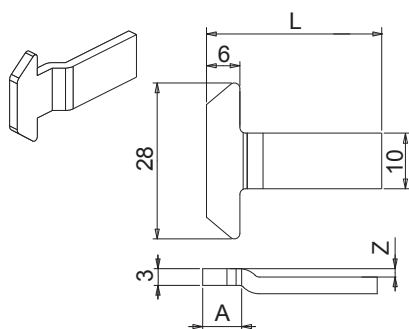

Ficha técnica on-line

Características Técnicas

Los ganchos de hoja Brio Small se han realizado en acero inoxidable y se caracterizan por una robustez excepcional. Presentan una cabeza de dimensiones mayores para permitir un empleo eficaz sobre el cerradero, para mejorar la fijación y facilitar la regulación de los elementos del cierre.
 Los ganchos de hoja Brio Small se pueden combinar con una gran variedad de cerraderos Giesse (ver la sección correspondiente) según la serie utilizada.

Materiales

Acero inoxidable

Tipo A

Tipo B

Tipo C

ELEMENTOS DE CIERRE

Código	Descripción	Plano	L [mm]	A [mm]	Z [mm]	Base Bruto	Anodizado Elox	Lacado	Trend/Oro Latón	Unidades por confección
02691	GANCHO DE HOJA BRIO SMALL	B	31	9	6	X				100
07373	GANCHO DE HOJA BRIO SMALL	B	34	9	3	X				100
07374	GANCHO DE HOJA BRIO SMALL	B	42	9	3	X				100
90049	GANCHO DE HOJA BRIO SMALL	A	41	10	4,5	X				100
90055	GANCHO DE HOJA BRIO SMALL	A	31	10	3	X				100
90056	GANCHO DE HOJA BRIO SMALL	A	37,2	0	0	X				100
90057	GANCHO DE HOJA BRIO SMALL	A	26	10	1,5	X				100
90058	GANCHO DE HOJA BRIO SMALL	A	39	10	4,5	X				100
90060	GANCHO DE HOJA BRIO SMALL	A	26	7	1,5	X				100
90061	GANCHO DE HOJA BRIO SMALL	A	36	10	3	X				100
90062	GANCHO DE HOJA BRIO SMALL	A	34,7	0	0	X				100
90063	GANCHO DE HOJA BRIO SMALL	A	29	0	0	X				100
90064	GANCHO DE HOJA BRIO SMALL	A	35	7	1,5	X				100
90066	GANCHO DE HOJA BRIO SMALL	A	30	10	4,5	X				100
90067	GANCHO DE HOJA BRIO SMALL	A	32	0	0	X				100
90068	GANCHO DE HOJA BRIO SMALL	A	32	10	1,5	X				100
90070	GANCHO DE HOJA BRIO SMALL	A	51	10	3	X				100
90075	GANCHO DE HOJA BRIO SMALL	A	42	7	1,5	X				100
90081	GANCHO DE HOJA BRIO SMALL	A	44	10	3	X				100
90082	GANCHO DE HOJA BRIO SMALL	A	38	10	3	X				100
90083	GANCHO DE HOJA BRIO SMALL	A	38	10	4,5	X				100
90084	GANCHO DE HOJA BRIO SMALL	A	50	10	4,5	X				100
90086	GANCHO DE HOJA BRIO SMALL	A	31	10	6	X				100
90088N	GANCHO DE HOJA BRIO SMALL	C	21	0	0	X				100