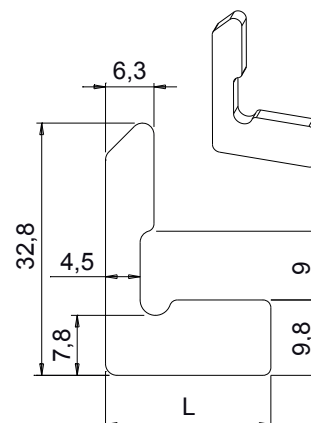

Ficha técnica on-line

Características Técnicas

Los ganchos de hoja Brio Small se han realizado en acero inoxidable y se caracterizan por una robustez excepcional. Presentan una cabeza de dimensiones mayores para permitir un empleo eficaz sobre el cerradero, para mejorar la fijación y facilitar la regulación de los elementos del cierre.
 Los ganchos de hoja Brio Small se pueden combinar con una gran variedad de cerraderos Giesse (ver la sección correspondiente) según la serie utilizada.

Materiales

Acero inoxidable

Tipo A

Tipo B

Tipo C

ELEMENTOS DE CIERRE

Código	Descripción	Plano	L [mm]	A [mm]	Z [mm]	Base Bruto	Anodizado Elox	Lacado	Trend/Oro Latón	Unidades por confección
02691	GANCHO DE HOJA BRIO SMALL	B	31	9	6	X				100
07373	GANCHO DE HOJA BRIO SMALL	B	34	9	3	X				100
07374	GANCHO DE HOJA BRIO SMALL	B	42	9	3	X				100
90049	GANCHO DE HOJA BRIO SMALL	A	41	10	4,5	X				100
90055	GANCHO DE HOJA BRIO SMALL	A	31	10	3	X				100
90056	GANCHO DE HOJA BRIO SMALL	A	37,2	0	0	X				100
90057	GANCHO DE HOJA BRIO SMALL	A	26	10	1,5	X				100
90058	GANCHO DE HOJA BRIO SMALL	A	39	10	4,5	X				100
90060	GANCHO DE HOJA BRIO SMALL	A	26	7	1,5	X				100
90061	GANCHO DE HOJA BRIO SMALL	A	36	10	3	X				100
90062	GANCHO DE HOJA BRIO SMALL	A	34,7	0	0	X				100
90063	GANCHO DE HOJA BRIO SMALL	A	29	0	0	X				100
90064	GANCHO DE HOJA BRIO SMALL	A	35	7	1,5	X				100
90066	GANCHO DE HOJA BRIO SMALL	A	30	10	4,5	X				100
90067	GANCHO DE HOJA BRIO SMALL	A	32	0	0	X				100
90068	GANCHO DE HOJA BRIO SMALL	A	32	10	1,5	X				100
90070	GANCHO DE HOJA BRIO SMALL	A	51	10	3	X				100
90075	GANCHO DE HOJA BRIO SMALL	A	42	7	1,5	X				100
90081	GANCHO DE HOJA BRIO SMALL	A	44	10	3	X				100
90082	GANCHO DE HOJA BRIO SMALL	A	38	10	3	X				100
90083	GANCHO DE HOJA BRIO SMALL	A	38	10	4,5	X				100
90084	GANCHO DE HOJA BRIO SMALL	A	50	10	4,5	X				100
90086	GANCHO DE HOJA BRIO SMALL	A	31	10	6	X				100
90088N	GANCHO DE HOJA BRIO SMALL	C	21	0	0	X				100