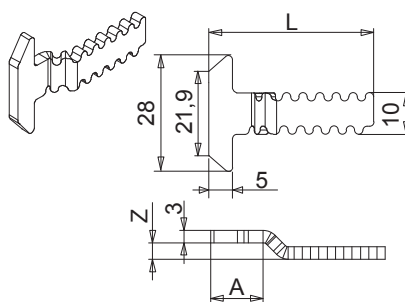

Ficha técnica on-line

Características Técnicas

Los ganchos de hoja Brio Small se han realizado en acero inoxidable y se caracterizan por una robustez excepcional. Presentan una cabeza de dimensiones mayores para permitir un empleo eficaz sobre el cerradero, para mejorar la fijación y facilitar la regulación de los elementos del cierre.
 Los ganchos de hoja Brio Small se pueden combinar con una gran variedad de cerraderos Giesse (ver la sección correspondiente) según la serie utilizada.

Materiales

Acero inoxidable

Tipo A

Tipo B

Tipo C

ELEMENTOS DE CIERRE

Código	Descripción	Plano	L [mm]	A [mm]	Z [mm]	Base Bruto	Anodizado Elox	Lacado	Trend/Oro Latón	Unidades por confección
02691	GANCHO DE HOJA BRIO SMALL	B	31	9	6	X				100
07373	GANCHO DE HOJA BRIO SMALL	B	34	9	3	X				100
07374	GANCHO DE HOJA BRIO SMALL	B	42	9	3	X				100
90049	GANCHO DE HOJA BRIO SMALL	A	41	10	4,5	X				100
90055	GANCHO DE HOJA BRIO SMALL	A	31	10	3	X				100
90056	GANCHO DE HOJA BRIO SMALL	A	37,2	0	0	X				100
90057	GANCHO DE HOJA BRIO SMALL	A	26	10	1,5	X				100
90058	GANCHO DE HOJA BRIO SMALL	A	39	10	4,5	X				100
90060	GANCHO DE HOJA BRIO SMALL	A	26	7	1,5	X				100
90061	GANCHO DE HOJA BRIO SMALL	A	36	10	3	X				100
90062	GANCHO DE HOJA BRIO SMALL	A	34,7	0	0	X				100
90063	GANCHO DE HOJA BRIO SMALL	A	29	0	0	X				100
90064	GANCHO DE HOJA BRIO SMALL	A	35	7	1,5	X				100
90066	GANCHO DE HOJA BRIO SMALL	A	30	10	4,5	X				100
90067	GANCHO DE HOJA BRIO SMALL	A	32	0	0	X				100
90068	GANCHO DE HOJA BRIO SMALL	A	32	10	1,5	X				100
90070	GANCHO DE HOJA BRIO SMALL	A	51	10	3	X				100
90075	GANCHO DE HOJA BRIO SMALL	A	42	7	1,5	X				100
90081	GANCHO DE HOJA BRIO SMALL	A	44	10	3	X				100
90082	GANCHO DE HOJA BRIO SMALL	A	38	10	3	X				100
90083	GANCHO DE HOJA BRIO SMALL	A	38	10	4,5	X				100
90084	GANCHO DE HOJA BRIO SMALL	A	50	10	4,5	X				100
90086	GANCHO DE HOJA BRIO SMALL	A	31	10	6	X				100
90088N	GANCHO DE HOJA BRIO SMALL	C	21	0	0	X				100