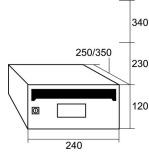

CARACTERÍSTICAS

OPCIONAL

HORIZONTALES

BUZÓN MONCAYO NEGRO 240X250X120 MM G3

Cód. 33920

EAN	Color cuerpo	Color puerta	Alto (mm)	Ancho (mm)	Fondo (mm)	Dimensiones (mm) buzón individual	Dimensiones (mm) bocacartas	Config.	Uds./caja	Repuestos (de serie)
8421461339201	Negro	Negro	340	240	250	120 x 240 x 250	197 x 24	G3	4	60608 60466

CÓD.

33920

197 x 24 mm

ESPECIFICACIONES TÉCNICAS

- Certificado cerradura** Grado 1 (EN-13724)
- Material construcción cuerpo** Acero
- Material construcción puerta** Acero
- Apertura** Lateral
- Apto uso interior
- Stock permanente