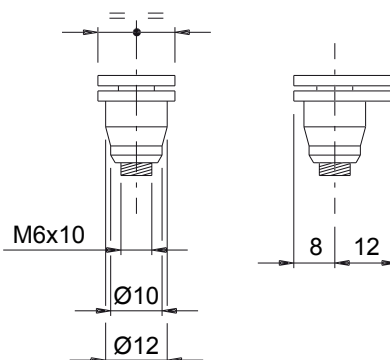

ELEMENTOS DE NAILON

Funciones

Accesorios para hojas correderas, con función de sellado, unión o regulación.

Ficha técnica on-line

01239

03155

Código	Descripción	Nota	Base Brito	Anodizado Elox	Lacado	Trend/Oro Latón	Unidades por confección
01239	TACO REGULACIÓN CRISTAL		X				100
03155	CLIP PARA RETENER TAPAJUNTAS		X				50