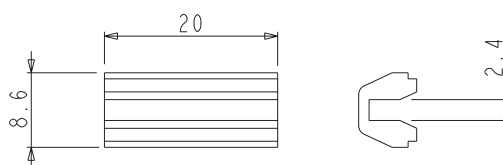

ELEMENTOS DE NAILON

Funciones

Accesorios para hojas correderas, con función de sellado, unión o regulación.

Ficha técnica on-line

01239

03155

Código	Descripción	Nota	Base Brito	Anodizado Elox	Lacado	Trend/Oro Latón	Unidades por confección
01239	TACO REGULACIÓN CRISTAL		X				100
03155	CLIP PARA RETENER TAPAJUNTAS		X				50