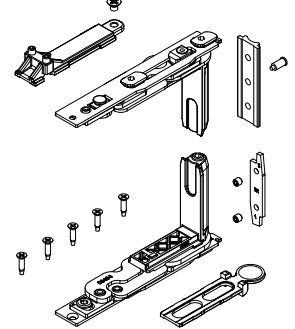

## BISAGRAS PARA HOJA DE SEGURIDAD

### Funciones

Según la necesidad de bisagras a la vista u ocultas y las capacidades requeridas, es posible utilizar cualquier bisagra para hoja Giesse.

Ficha técnica on-line

00120U

00600N

00681

00700

043541

044241

Código	Descripción	NUDO	Mano	Capacidad 2 bisagras [kg]	Capacidad 3 bisagras [kg]	Base Brutto	Anodizado Elox	Lacado	Trend/Otro Latón	Unidades por confección
00120U	BISAGRA FLASH BASE	C001		75	85	X	X	X	X	20
00128U	BISAGRA FLASH BASE	C007		75	85	X	X	X	X	20
00598N	BISAGRA PARA PUERTAS FLASH XXL	C001		160	180		X			20
00599	COVER BISAGRA FLASH XXL	C001		-	-	X	X	X	X	20
00600N	BISAGRA BRIDGE 2	C001-C002		90	100	X	X	X	X	20
00602N	BISAGRA BRIDGE 2	C007		90	100	X	X	X	X	20
00681	BISAGRA CELERA	C001 - C002 - C005		100	120	X	X	X	X	20
00682	BISAGRA CELERA	C007		100	120	X	X	X	X	20
00700	BISAGRA FULCRA CÁMARA EUROPEA	C001		120	150	X	X	X	X	10
00701	BISAGRA FULCRA R40	C007-C008		120	150	X	X	X	X	10
043541	CHIC - KIT BISAGRAS HOJA	C001-C002-C003-C005-C006	DCH.	100	-	X				10
043542	CHIC - KIT BISAGRAS HOJA	C001-C002-C003-C005-C006	IZD	100	-	X				10
044241	CHIC - KIT BISAGRAS HOJA	C001	DCH.	130	-	X				10
044242	CHIC - KIT BISAGRAS HOJA	C001	IZD	130	-	X				10