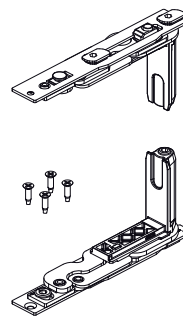

## BISAGRAS PARA HOJA DE SEGURIDAD

### Funciones

Según la necesidad de bisagras a la vista u ocultas y las capacidades requeridas, es posible utilizar cualquier bisagra para hoja Giesse.

Ficha técnica on-line

00120U

00600N

00681

00700

043541

044241

Código	Descripción	NUDO	Mano	Capacidad 2 bisagras [kg]	Capacidad 3 bisagras [kg]	Base Brutto	Anodizado Elox	Lacado	Trend/Otro Latón	Unidades por confección
00120U	BISAGRA FLASH BASE	C001		75	85	X	X	X	X	20
00128U	BISAGRA FLASH BASE	C007		75	85	X	X	X	X	20
00598N	BISAGRA PARA PUERTAS FLASH XXL	C001		160	180		X			20
00599	COVER BISAGRA FLASH XXL	C001		-	-	X	X	X	X	20
00600N	BISAGRA BRIDGE 2	C001-C002		90	100	X	X	X	X	20
00602N	BISAGRA BRIDGE 2	C007		90	100	X	X	X	X	20
00681	BISAGRA CELERA	C001 - C002 - C005		100	120	X	X	X	X	20
00682	BISAGRA CELERA	C007		100	120	X	X	X	X	20
00700	BISAGRA FULCRA CÁMARA EUROPEA	C001		120	150	X	X	X	X	10
00701	BISAGRA FULCRA R40	C007-C008		120	150	X	X	X	X	10
043541	CHIC - KIT BISAGRAS HOJA	C001-C002-C003-C005-C006	DCH.	100	-	X				10
043542	CHIC - KIT BISAGRAS HOJA	C001-C002-C003-C005-C006	IZD	100	-	X				10
044241	CHIC - KIT BISAGRAS HOJA	C001	DCH.	130	-	X				10
044242	CHIC - KIT BISAGRAS HOJA	C001	IZD	130	-	X				10